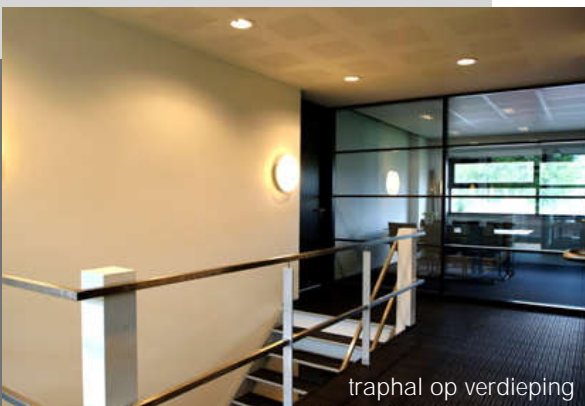

balie

entree met wachtzitje en spreekkamer

traphal op verdieping

Werkplan Arbeidsintegratie
Ontwerp: totaal interieur vanaf casco:
balie, pantry, kantine, spreekkamers en inrichting
kantoorruimtes
In samenwerking met : Mace Dekker, Lefff

Het drie verdiepingen tellende cascopand wordt voorzien van een brede open trap, centraal in de ruimte, hiermee worden gangen tussen de kantoren overbodig en gaan de traphallen op de verdiepingen fungeren als ontmoetingsplein waarop tevens alle centrale functies (koffie/kopiëren/etc.) kunnen worden ondergebracht.

Op de begane grond zijn rondom de trap drie spreekkamers en de balie geplaatst.

De glazen scheidingswanden van de spreekkamers zijn gedeeltelijk gematteerd in verband met de privacy van de cliënten, maar ook gedeeltelijk doorzichtig in verband met de veiligheid van de medewerkers.